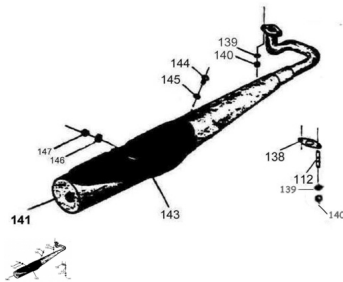

GRUPO CAÑO DE ESCAPE

Rating: Not Rated Yet

Price:

Variant price modifier:

Base price with tax:

Price with discount:

Salesprice with discount:

Sales price:

Sales price without tax:

Discount:

Tax amount:

[Ask a question about this product](#)

Description	Ref.	Título	Código
	112	Espárrago sujeción caño escape	270320915
	138	Junta caño de escape	
	139	Arandela grower ø6	200306
	140	Tuerca hexagonal M6	600606
	141	C. Caño de escape silenciador	
	143	Protector silenciador	
	144	Tornillo cabeza	490504015

ESTRUCTURA : GRUPO CAÑO DE ESCAPE

Ref.	Título	Código
		hexagonal M6 x 12
145	Arandela sujeción protector	102001910
146	Arandela plana ø8	100408
147	Tuerca hexagonal	461400055