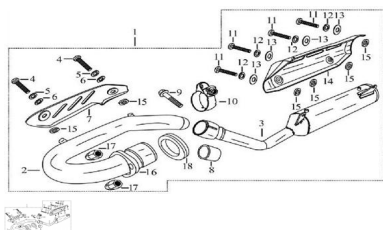

GRUPO CAÑO DE ESCAPE

Rating: Not Rated Yet

Price:

Variant price modifier:

Base price with tax:

Price with discount:

Salesprice with discount:

Sales price:

Sales price without tax:

Discount:

Tax amount:

[Ask a question about this product](#)

Description

	Ref.	Título	Código
1		CONJUNTO CAÑO ESCAPE	70-18056
2		CAÑO DE ESCAPE	70-18059
3		SILENCIADOR	70-18069
4		TORNILLO M6X10	70-38020-2
5		ARANDELA GROWER	70-38046-1
6		ARANDELA PLANA	70-38045-6
7		EMBELLECEDOR DEL CAÑO DE ESCAPE	70-18090
8		UNION CAÑO DE ESCAPE	70-18066
9		TORNILLO M8X45	70-38014-8
10		ABRAZADERA	70-38097
11		TORNILLO M5X10	70-38020-3
12		ARANDELA GROWER 5	70-38046-2
13		ARANDELA PLANA 5	70-38045-7
14		ENBELLECEDOR DEL SILENCIADOR	70-18092
15		BUJE	70-18146
16		BRIDA DE ESCAPE	70-18064
17		TUERCA	70-38033-1
18		JUNTA ESCAPE	70-18065