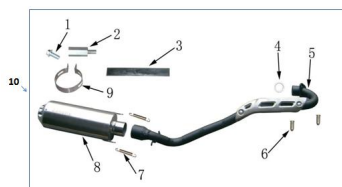

GRUPO CAÑO DE ESCAPE

Rating: Not Rated Yet

Price:

Variant price modifier:

Base price with tax:

Price with discount:

Salesprice with discount:

Sales price:

Sales price without tax:

Discount:

Tax amount:

[Ask a question about this product](#)

Description	Ref.	Título	Código
	1	TORNILLO M8X20	149-5789-2
	2	TORNILLO, CAÑO DE ESCAPE	149-0110
	3	GOMA AB	149-0111
	4	JUNTA, CAÑO DE ESCAPE	149-0112
	5	CAÑO DE ESCAPE	149-0113
	6	TUERCA, CAÑO DE ESCAPE	149-0114
	7	RESORTE	149-0115
	8		149-0116
	9		149-0117