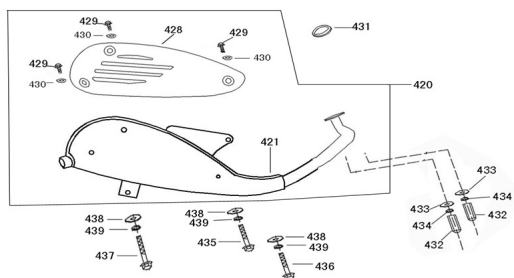

## GRUPO CAÑO DE ESCAPE

Rating: Not Rated Yet

**Price:**

Variant price modifier:

Base price with tax:

Price with discount:

Salesprice with discount:

Sales price:

### Description

Ref.	Título	Código
420	CONJUNTO CAÑO DE ESCAPE	179-1830A
421	CAÑO DE ESCAPE	179-18300
428	PROTECTOR DEL SILENCIADOR	179-18318
429	TORNILLO HEXAGONAL 6*12 (S)	179-92001
430	ARANDELA 6MM (S)	179-95802
431	JUNTA DEL CAÑO DE ESCAPE	179-18291
432	TUERCA HEXAGONAL 6MM	179-90201
433	ARANDELA 6MM (G)	179-95801
434	ARANDELA	179-95901
435	TORNILLO 10*50	179-92201
435	TORNILLO 10*50	179-92201
435	TORNILLO 10*50	179-92201
436	ARANDELA 6MM (G)	179-95801
437	ARANDELA	179-95901