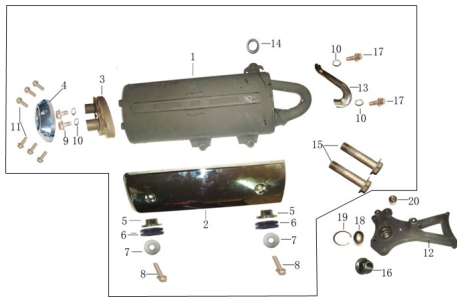

GRUPO CAÑO DE ESCAPE

Rating: Not Rated Yet

Price:

Variant price modifier:

Base price with tax:

Price with discount:

Salesprice with discount:

Sales price:

Sales price without tax:

Discount:

Tax amount:

[Ask a question about this product](#)

Description

Ref.	Título	Código
1	CAÑO DE ESCAPE	202-80000
2	PROTECTOR SILENCIADOR DEL ESCAPE	202-80005
3	SALIDA DEL ESCAPE	202-80010
4	COBERTOR DECORATIVO SALIDA DEL ESCAPE	202-80015
12	SOPORTE DEL CAÑO DE ESCAPE	202-80055
13	PROTECTOR DEL ESCAPE	202-80060
14	JUNTA DEL ESCAPE	202-80065
21	CONJ. CAÑO DE ESCAPE	202-81970