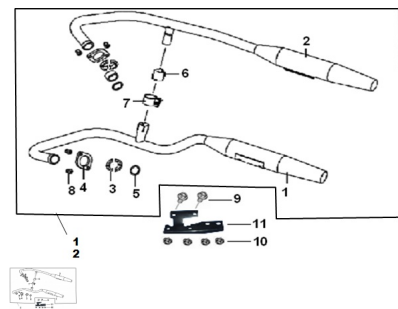

GRUPO CAÑO DE ESCAPE

Rating: Not Rated Yet

Price:

Variant price modifier:

Base price with tax:

Price with discount:

Salesprice with discount:

Sales price:

Sales price without tax:

Discount:

Tax amount:

[Ask a question about this product](#)

Description	Ref.	Título	Código
	1	CAÑO DE ESCAPE	175-48100
	2	CAÑO DE ESCAPE DERECHO	175-47100
	3	MEDIA CAÑA DE ESCAPE	175-47003
	4	JUNTA CAÑO DE ESCAPE	175-47001
	5		175-47800
	6	ARO DE SELLADO	175-42921
	7		175-47821

ESTRUCTURA : GRUPO CAÑO DE ESCAPE

Ref.	Título	Código
8	TUERCA SUJECIÓN CAÑO DE ESCAPE	175-47006
9	TORNILLO M8X20	
10	TUERCA M8	175-B0407
11	SOPORTE CAÑO DE ESCAPE	175-47602
12		175-800-20