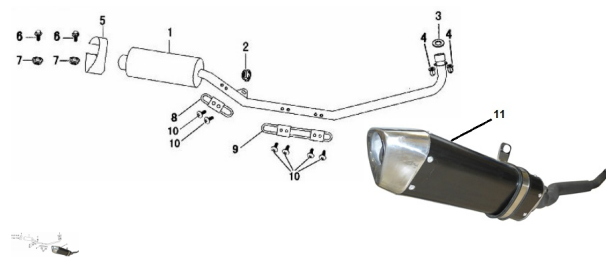

GRUPO CAÑO DE ESCAPE

Rating: Not Rated Yet

Price:

Variant price modifier:

Base price with tax:

Price with discount:

Salesprice with discount:

Sales price:

Sales price without tax:

Discount:

Tax amount:

[Ask a question about this product](#)

Description

Ref.	Título	Código
1	C. CAÑO DE ESCAPE SILENCIADOR	52-1810A
2	TUERCA M10	52-GB/T6187.1
3	JUNTA CAÑO DE ESCAPE	52-1810A-1
4	TUERCA M16	52-GB/T56
5	BANDA DE CONEXIÓN	52-18400
6	TORNILLO M6X20	52-GB/T16674-1
7	GRILLA PROTECTORA 1	52-18300
8	TUERCA M6	52-GB/T6177
9	GRILLA PROTECTORA 2	52-18500
10	TORNILLO M6X8	52-92101-1
11	CONJUNTO CAÑO DE ESCAPE ZB110R/125R Z2	178-80100