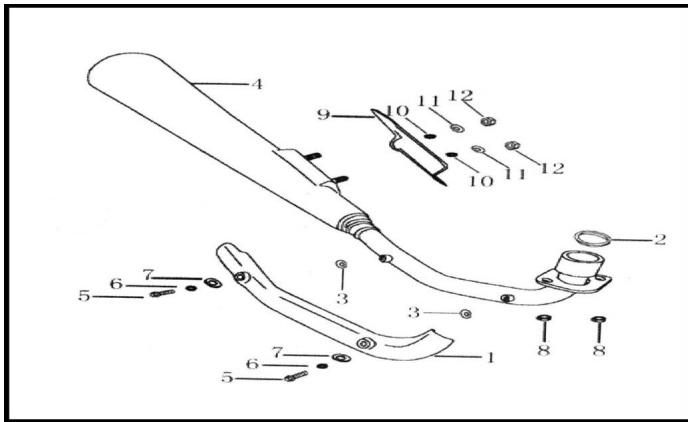

GRUPO CAÑO DE ESCAPE

Rating: Not Rated Yet

Price:

Variant price modifier:

Base price with tax:

Price with discount:

Salesprice with discount:

Sales price:

Sales price without tax:

Discount:

Tax amount:

[Ask a question about this product](#)

Description

	Ref.	Título		Código
1		PROTECTOR CANO DE ESCAPE		10-18451
2		JUNTA CANO DE ESCAPE		10-18211
3		ARANDELA ø 6		10-GB/97.1-85
4		CANO DE ESCAPE		10-18300
5		TORNILLO M6 X 16		10-GB818-85-7

ESTRUCTURA : GRUPO CAÑO DE ESCAPE

	Ref.	Título	Código
6		ARANDELA \varnothing 6	10-GB/97.1-85
7		ARANDELA \varnothing 6	10-GB/97.1-85
8		TUERCA M6	10-GB6170-86-3
9		PLANCHUELA SUJECCION CANO DE ESCAPE	10-18711
10		TORNILLO TOPE	10-GB97.1-85-5
11		TORNILLO TOPE	10-GB97.1-85-5
12		TUERCA M8	10-GB6170-86-2