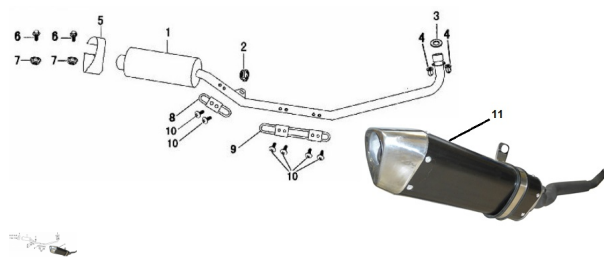

## GRUPO CAÑO DE ESCAPE

Rating: Not Rated Yet

**Price:**

Variant price modifier:

Base price with tax:

Price with discount:

Salesprice with discount:

Sales price:

### Description

Ref.	Título	Código
1	CAÑO DE ESCAPE SILENCIADOR	52-1810A
2	TUERCA M10	52-GB/T6187.1
3	JUNTA CAÑO DE ESCAPE	52-1810A-1
4	TUERCA M16	52-GB/T56
5	BANDA DE CONEXIÓN	52-18400
6	TORNILLO M6X20	52-GB/T16674-1
7	TUERCA M6	52-GB/T6177
8	GRILLA PROTECTORA 1	52-18300
9	GRILLA PROTECTORA 2	52-18500
10	TORNILLO M6X8	52-92101-1
11	CONJUNTO CAÑO DE ESCAPE ZB110R/125R Z2	178-80100