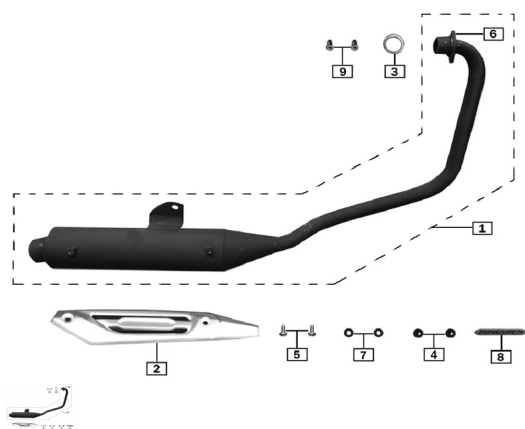

GRUPO CAÑO DE ESCAPE

Rating: Not Rated Yet

Price:

Variant price modifier:

Base price with tax:

Price with discount:

Salesprice with discount:

Sales price:

Sales price without tax:

Discount:

Tax amount:

[Ask a question about this product](#)

Description	Ref.	Título	Código
	1	CAÑO DE ESCAPE	195-18000
	2		195-18040
	3	JUNTA DE ESCAPE	195-18010
	4		195-6222D
	5	TORNILLO M6x16	195-9A118
	6	BRIDA DE ESCAPE	195-18005
	7		195-B0009

ESTRUCTURA : GRUPO CAÑO DE ESCAPE

Ref.	Título	Código
8	CALCO ESCAPE	195-1510
9	TUERCA M8x17,5	195-91202