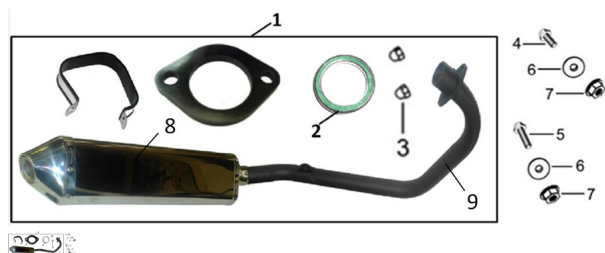

## GRUPO CAÑO DE ESCAPE

Rating: Not Rated Yet

**Price:**

Variant price modifier:

Base price with tax:

Price with discount:

Salesprice with discount:

Sales price:

Sales price without tax:

Discount:

Tax amount:

[Ask a question about this product](#)

Description	Ref.	Título	Código
	1		169-18300
	2	JUNTA DE ESCAPE	
	3	TUERCA M8	169-923
	4	TORNILLO M8X25	169-5787-4
	5	TORNILLO M8X40	169-5787-5
	6		169-96.1-1
	7	TUERCA M8	
	8		169-80035

**ESTRUCTURA : GRUPO CAÑO DE ESCAPE**

---

Ref.	Título	Código	
9	CAÑO DE ESCAPE RZ 25	169-80045	