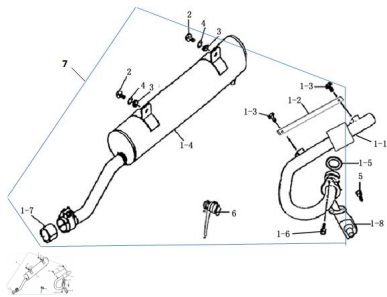

GRUPO CAÑO DE ESCAPE Y SILENCIADOR

Rating: Not Rated Yet

Price:

Variant price modifier:

Base price with tax:

Price with discount:

Salesprice with discount:

Sales price:

Sales price without tax:

Discount:

Tax amount:

[Ask a question about this product](#)

Description	Ref.	Título	Código
	1-1	TUBO DE ESCAPE	123-18059
	1-2		123-18190
	1-3	TORNILLO	123-38014
	1-4		123-18069
	1-5		123-18065
	1-6	TORNILLO	123-38014
	1-7		123-18066
	1-8	SWITCH A	123-18053