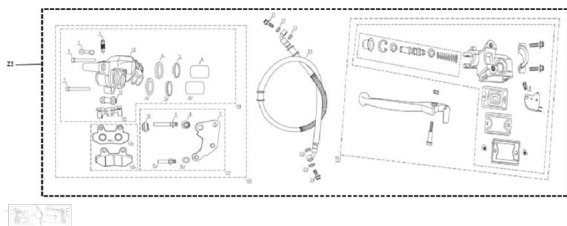

GRUPO CALIPER

Rating: Not Rated Yet

Price:

Variant price modifier:

Base price with tax:

Price with discount:

Salesprice with discount:

Sales price:

Sales price without tax:

Discount:

Tax amount:

[Ask a question about this product](#)

Description

Ref.	Título	Código
2	GUARDAPOLVO DE PURGA	137-800-35
3	PURGA	137-800-36
4	RETEN DE PISTON	137-800-37
5	GUARDAPORVO DE PISTON	137-800-38
6	PISTON MAESTRO	137-800-39
7	SOPORTE DE CALIPER	137-800-40
8	TUERCA DE AJUSTE	137-800-41
9	EJE SUPERIOR	137-800-42
10	GUARDAPOLVO DE EJE SUPERIOR	137-800-43
11	RESORTE DE RETORNO	137-800-44
12	PROTECCION DE GOMA DE EJE INFERIOR	137-800-45
13	CUERPO DEL CALIPER	137-800-46
14	PASTILLAS DE FRENO	137-800-47
15	EJE INFERIOR	137-800-48
16	JUNTA EN ESPIRAL	137-800-49
17	Conjunto de soporte de freno del.	137-800-50
18	Conjunto de caliper de freno	137-800-51
19	Conjunto de caliper delantero	137-10227-12