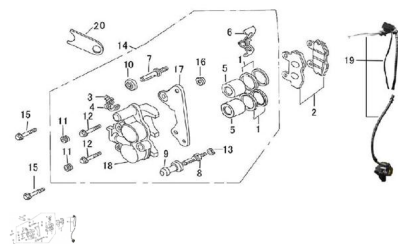

GRUPO CALIPER DE FRENO DELANTERO

Rating: Not Rated Yet

Price:

Variant price modifier:

Base price with tax:

Price with discount:

Salesprice with discount:

Sales price:

Sales price without tax:

Discount:

Tax amount:

[Ask a question about this product](#)

Description	Ref.	Título	Código
	1	SELLO PISTON FRENO DEL	75-56544
	2	PASTILLA DE FRENO	75-56521
	3		75-93346
	4		75-56547
	5	PISTON	75-56541
	6	RESORTE DE ZAPATA	75-56571
	7	TORNILLO	75-93141
	8	TORNILLO	75-93142
	9	TORNILLO CERROJO	75-56548
	10	ENCHUFE	75-56549
	11	TAPON	75-56551