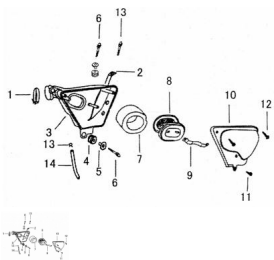

GRUPO CAJA FILTRO DE AIRE

Rating: Not Rated Yet

Price:

Variant price modifier:

Base price with tax:

Price with discount:

Salesprice with discount:

Sales price:

Sales price without tax:

Discount:

Tax amount:

[Ask a question about this product](#)

Description

Ref.	Título	Código
1	ABRAZADERA CAJA FILTRO DE AIRE	19-17140
2	SOPORTE SUPERIOR CAJA FILTRO DE AIRE	19-17910
3	CARCAZA FILTRO DE AIRE	19-17110
4	ANILLO DE GOMA INFERIOR	19-17186
5	ARANDELA PASANTE FILTRO DE AIRE	19-93553
6	TORNILLO M6 X 20	19-GB/T674.1-15
7	ELEMENTO FILTRANTE	19-17120
8	MALLA METALICA	19-17130
9	SOPORTE INFERIOR CAJA FILTRO DE AIRE	19-17122
10	TAPA FILTRO DE AIRE	19-17181
11	TORNILLO M4,2 X 16	19-GB/T845-2
12	TORNILLO M4,2 X 25	19-GB/T845-3
13	ABRAZADERA TUBO DE SALIDA	19-17283
14	TUBO DE SALIDA	19-17281
15	CONJUNTO CAJA FILTRO DE AIRE ZTT 200	19-900-4