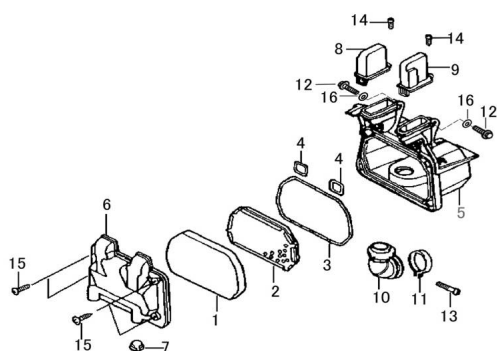

GRUPO CAJA FILTRO DE AIRE

Rating: Not Rated Yet

Price:

Variant price modifier:

Base price with tax:

Price with discount:

Salesprice with discount:

Sales price:

Sales price without tax:

Discount:

Tax amount:

[Ask a question about this product](#)

Description

Ref.	Título	Código
1 al 15	CAJA FILTRO DE AIRE ARMADO	10-900-6
1	ELEMENTO FILTRANTE	10-17131
2	MALLA FILTRO DE AIRE	10-17161
3	JUNTA FILTRO DE AIRE	10-17114
4	JUNTA COBERTOR FILTRO DE AIRE	10-17184
5	TAPA INFERIOR CAJA FILTRO DE AIRE	10-17151
6	TAPA SUPERIOR CAJA FILTRO DE AIRE	10-17111
7	PLUG DRENAJE DE AGUA	10-17284
8	TAPA ESCAPE DE AIRE DERECHA	10-17610
9	TAPA ESCAPE DE AIRE IZQUIERDA	10-17620
10	TUBO CAJA FILTRO DE AIRE	10-17121
11	ABRAZADERA FILTRO	10-17140