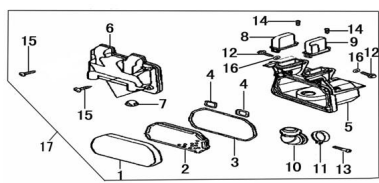

GRUPO CAJA FILTRO DE AIRE

Rating: Not Rated Yet

Price:

Variant price modifier:

Base price with tax:

Price with discount:

Salesprice with discount:

Sales price:

Sales price without tax:

Discount:

Tax amount:

[Ask a question about this product](#)

Description	Ref.	Título	Código
	1	ELEMENTO FILTRANTE	10-17131
	2	MALLA FILTRO DE AIRE	10-17161
	3	JUNTA FILTRO DE AIRE	10-17114
	4	JUNTA COBERTOR FILTRO DE AIRE	10-17184
	5	TAPA INFERIOR CAJA FILTRO DE AIRE	10-17151
	6	TAPA SUPERIOR CAJA FILTRO DE AIRE	10-17111
	7	PLUG DRENAJE DE AGUA	10-17284
	8	TAPA ESCAPE DE AIRE DERECHA	10-17610
	9	TAPA ESCAPE DE AIRE IZQUIERDA	10-17620
	10	TUBO CAJA FILTRO DE AIRE	10-17121
	11	ABRAZADERA FILTRO	10-17140
	12	TORNILLO M6 X 12	10-GB-5787-86
	13	TORNILLO M4 X 30	10-GB/T818-1
	14	TORNILLO M4.2 X 13	10-GB/T845-2
	15	TORNILLO M4.8 X 16	10-GB/T845-3
	16	ARANDELA Ø 6	10-GB/97.1-85
	17	CONJUNTO FILTRO DE AIRE	10-900-6