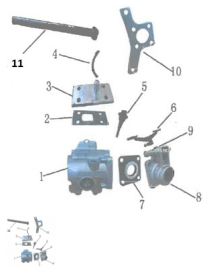

GRUPO CAJA DE REVERSA

Rating: Not Rated Yet

Price:

Variant price modifier:

Base price with tax:

Price with discount:

Salesprice with discount:

Sales price:

Sales price without tax:

Discount:

Tax amount:

[Ask a question about this product](#)

Description	Ref.	Título	Código
	1	Carcaza caja reversa	
	2	Junta tapa carcaza reversa	182-80560
	3	Tapa carcaza de reversa	182-80565
	4	manguera de venteo	182-80570
	5	Medidor caja de reversa	182-80575
	6	Palanca ac	
	7	Junta tapa lateral caja de reversa	182-80580