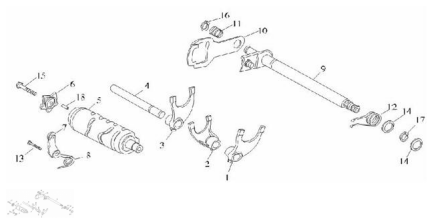

GRUPO CAJA DE CAMBIO

Rating: Not Rated Yet

Price:

Variant price modifier:

Base price with tax:

Price with discount:

Salesprice with discount:

Sales price:

Sales price without tax:

Discount:

Tax amount:

[Ask a question about this product](#)

Description

	Ref.	Título	Código
1		HORQUILLA 1	69-108131
2		HORQUILLA 2	69-108132
3		HORQUILLA 3	69-108133
4		EJE DE HORQUILLA	69-108134
5		TAMBOR SELECTOR	69-108111
6		ESTRELLA SELECTORA DE CAMBIOS	69-108121
7		TOPE DE CAMBIOS	69-108150
8		RESORTE TENSION DE TOPE	69-108199
9		EJE PALANCA DE CAMBIOS	69-108210
10		PLACA SELECTORA DE CAMBIOS	69-108214
11		RESORTE PLACA SELECTORA	69-108235
12		RESORTE EJE SELECTORA	69-108215
13		TORNILLO M6 X 22	69-S60622
14		ARANDELA SUJETA RESORTE TORSION EJE	69-T22721-1
15		TORNILLO M6 X 25	69-S60625-1
16		SEGURO RESORTE PLACA SELECTORA	69-A21200
17		SEGURO EJE SELECTORA	69-A21400
18		SEGURO AGUJA DE SELECTORA	69-X20410