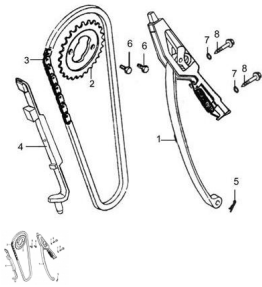

GRUPO CADENA PUESTA A PUNTO

Rating: Not Rated Yet

Price:

Variant price modifier:

Base price with tax:

Price with discount:

Salesprice with discount:

Sales price:

Sales price without tax:

Discount:

Tax amount:

[Ask a question about this product](#)

Description	Ref.	Título	Código
	1	C. TENSOR CADENA	41-14500
	2		41-14321
	3	CADENA PUESTA A PUNTO	41-14350
	4	GUIA CADENA PUESTA A PUNTO	41-14610
	5	PERNO 6	41-14522
	6	TORNILLO M6X25	41-14521
	7		41-14529
	8	TORNILLO	

Ref.	Título	Código
		CABEZA H