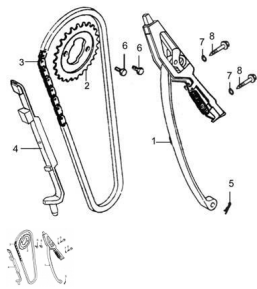

GRUPO CADENA PUESTA A PUNTO

Rating: Not Rated Yet

Price:

Variant price modifier:

Base price with tax:

Price with discount:

Salesprice with discount:

Sales price:

Sales price without tax:

Discount:

Tax amount:

[Ask a question about this product](#)

Description	Ref.	Título	Código
	1	C. TENSOR CADENA	41-14500
	2		41-14321
	3	CADENA PUESTA A PUNTO	41-14350
	4	GUIA CADENA PUESTA A PUNTO	41-14610
	5	PERNO 6	41-14522
	6	TORNILLO M6X25	41-14521
	7		41-14529
	8	TORNILLO	

Ref.	Título	Código
		CABEZA H