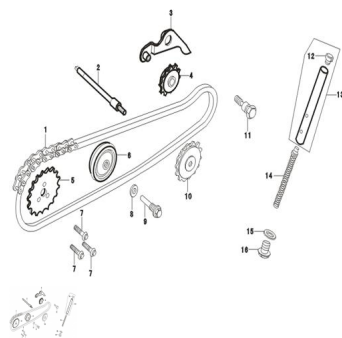

## GRUPO CADENA DE DISTRIBUCION

Rating: Not Rated Yet

**Price:**

Variant price modifier:

Base price with tax:

Price with discount:

Salesprice with discount:

Sales price:

### Description

Ref.	Título	Código
1	CADENA DE DISTRIBUCION	170-14061
2	VARILLA, GUIA CADENA	170-15013
3	AJUSTA CADENA	170-14116
4	RUEDA, AJUSTA CADENA	170-14121
5	PIÑON	170-14058
6	RUEDA, VARILLA GUIA CADENA	170-14124
7	TORNILLO M5X12	170-14059
8	ARANDELA	170-38045
9	PERNO, GUIA CADENA	170-14127
10	DISCO DENTADO	170-15015
11	TORNILLO PIVOT, AJUSTA CADENA	170-14120
12	VARILLA, AJUSTA CADENA	170-80075
13	VARILLA, AJUSTA CADENA	170-14108
14	RESORTE, AJUSTA CADENA	170-38115
15	ARANDELA	170-38045
16	TORNILLO, DRENAJE M12X1,5	170-11026