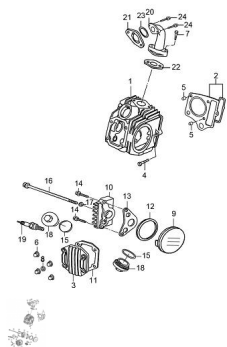

GRUPO CADENA DE DISTRIBUCION

Rating: Not Rated Yet

Price:

Variant price modifier:

Base price with tax:

Price with discount:

Salesprice with discount:

Sales price:

Sales price without tax:

Discount:

Tax amount:

[Ask a question about this product](#)

Description

Ref.	Título	Código
1	CADENA	102-760H12000
2	ENGRANAJE CONDUCCION	102-741H12000
3	TORNILLO	102-100H05001
4	GUIA RUEDA	102-819H12000
5	EJE GUIA RUEDA	102-848H12000
6	JUNTA	102-849H12000
7	SOPORTE AJUSTE CADENA	102-820H12000
8	EJE TENSOR CADENA	102-828H12000
9	TENSOR CADENA	102-801H12000
10	BARRA AJUSTE DE CADENA	102-890H12000
11	TAPA BARRA AJUSTE CADENA	102-882H12000
12	RESORTE BARRA AJUSTE CADENA	102-883H12000
13	TAPON DESCARGA DE ACEITE	102-884H12001
14	JUNTA	102-168H14020
15	ENGRANAJE IMPULSOR BOMBA DE ACEITE	102-330H12000