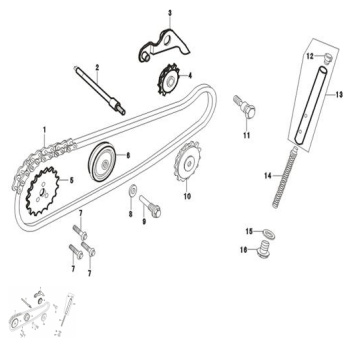

GRUPO CADENA DE DISTRIBUCION

Rating: Not Rated Yet

Price:

Variant price modifier:

Base price with tax:

Price with discount:

Salesprice with discount:

Sales price:

Sales price without tax:

Discount:

Tax amount:

[Ask a question about this product](#)

Description

	Ref.	Título	Código
1		CADENA DE DISTRIBUCION	170-14061
2		VARILLA, GUIA CADENA	170-15013
3		AJUSTA CADENA	170-14116
4		RUEDA, AJUSTA CADENA	170-14121
5		PIÑON	170-14058
6		RUEDA, VARILLA GUIA CADENA	170-14124
7		TORNILLO M5X12	170-14059
8		ARANDELA	170-38045
9		PERNO, GUIA CADENA	170-14127
10		DISCO DENTADO	170-15015
11		TORNILLO PIVOT, AJUSTA CADENA	170-14120
12		VARILLA, AJUSTA CADENA	170-80075
13		VARILLA, AJUSTA CADENA	170-14108
14		RESORTE, AJUSTA CADENA	170-38115
15		ARANDELA	170-38045
16		TORNILLO, DRENAJE M12X1,5	170-11026