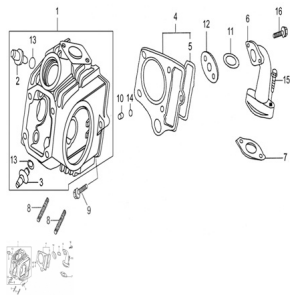

## GRUPO CABEZA DE CILINDRO

Rating: Not Rated Yet

**Price:**

Variant price modifier:

Base price with tax:

Price with discount:

Salesprice with discount:

Sales price:

Sales price without tax:

Discount:

Tax amount:

[Ask a question about this product](#)

Description	Ref.	Título	Código
	1	CABEZA DE CILINDRO	250301100
	2	GUÍA VÁLVULA DE ADMISIÓN	250301110
	3	GUIA VALVULA DE ESCAPE	250301115
	4	JUNTA CABEZA DE CILINDRO	250301120
	5	GOMA ROCE CADENA D	250301125

Ref.	Título	Código
6	EMPALME	250301130
7	JUNTA EMPALME CILINDRO	250301135
8		250301140
9	TORNILLO M6 X 23	250301145
10	BUJE	250301150
11	O-RING 27 X 2.0	250301155
12	JUNTA EMPALME	250301160
13	O-RING 9 X 1.6	250301165
14	O-RING 9 X 1.35	250301170
15	TORNILLO M6 X 28	250301175
16	TORNILLO M6 X 22	250301180