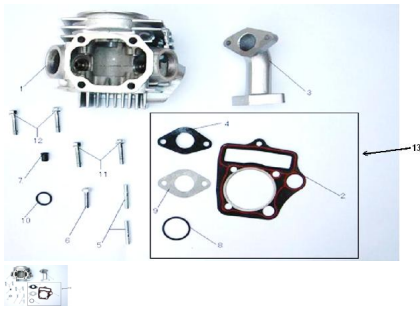

GRUPO CABEZA DE CILINDRO

Rating: Not Rated Yet

Price:

Variant price modifier:

Base price with tax:

Price with discount:

Salesprice with discount:

Sales price:

Sales price without tax:

Discount:

Tax amount:

[Ask a question about this product](#)

Description	Ref.	Título	Código
	1	CABEZA DE CILINDRO	
	2	JUNTA, CABEZA DE CILINDRO	
	3	EMPALME	
	4	JUNTA DE EMPALME	
	5		

MOTOR : GRUPO CABEZA DE CILINDRO

Ref.	Título	Código	
6	TORNILLO M6X23		
7	BUJE 9.5	98-100065	
8	O-RING	98-GB3452	
9	JUNTA DE EMPALME CILINDRO		
10	RETEN		
11	TORNILLO M6X28		
12	TORNILLO M6X22		
13	KIT JUNTAS CABEZA DE CILINDRO	98-80030	