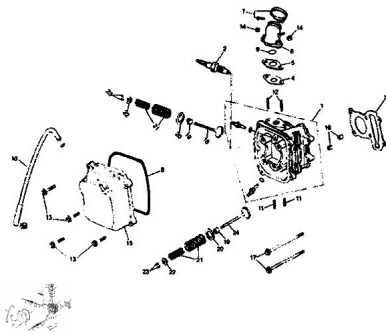

## GRUPO CABEZA DE CILINDRO

Rating: Not Rated Yet

**Price:**

Variant price modifier:

Base price with tax:

Price with discount:

Salesprice with discount:

Sales price:

Sales price without tax:

Discount:

Tax amount:

[Ask a question about this product](#)

Description	Ref.	Título	Código
	1	Cabeza de cilindro	
	2	Bujia	
	3	Junta cabeza de cilindro	
	4	Junta empalme carburador	
	5	Junta carburador	
	6	Empalme	

Ref.	Título	Código
		carburador
7	Abrazadera empalme carburador	
8	Junta tapa cabeza de cilindro	
10	Manguera de venteo	
11	Esparragos cabeza de cilindro M6x25	
12	Esparragos cabeza de cilindro M6x32	
13	Tornillo tapa interna semicarter 10x14	
14	Tuerca M8	56-GB6177
15	Tapa cabeza de cilindro	
16	Perno cilindro	
17	Tornillo tapa interna semicarter 10x14	
18	Valvula de admision	
19	Reten	
20	Reten de valvula	
21	Resortes de valvula	
22	Platillo Valvula	
23	Seguro de valvulas	
24	Valvula de escape	