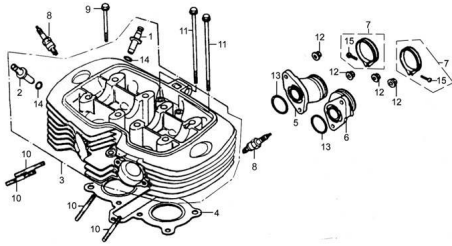

GRUPO CABEZA DE CILINDRO

Rating: Not Rated Yet

Price:

Variant price modifier:

Base price with tax:

Price with discount:

Salesprice with discount:

Sales price:

Sales price without tax:

Discount:

Tax amount:

[Ask a question about this product](#)

Description	Ref.	Título	Código
	1	GUIA VALVULA DE ADMISION	41-12214
	2	GUIA VALVULA DE ESCAPE	41-12215
	3	CABEZA DE CILINDRO	41-12210
	4	JUNTA CABEZA DE CILINDRO	41-12220
	5	AISLADOR DERECHO	41-17310
	6	AISLADOR	41-17320