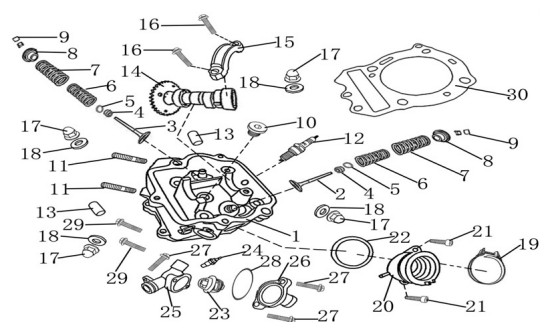

GRUPO CABEZA DE CILINDRO

Rating: Not Rated Yet

Price:

Variant price modifier:

Base price with tax:

Price with discount:

Salesprice with discount:

Sales price:

Sales price without tax:

Discount:

Tax amount:

[Ask a question about this product](#)

Description

	Ref.	Título	Código
1		CABEZA DE CILINDRO	202-500301
2		VÁLVULA DE ADMISIÓN	202-500302
3		VÁLVULA DE ESCAPE	202-500303
4		RETÉN DE VÁLVULA	202-500304
11		ESPÁRRAGO M8	202-500311
12		BUJÍA DTRTC	202-500312
14		ÁRBOL DE LEVAS	202-500314
15		SOPORTE DEL ÁRBOL DE LEVAS	202-500315
20		EMPALME CARBURADOR	202-500318
22		O-RING	202-500319
23		TERMOSTATO	202-500320
24		SENSOR DE TEMPERATURA	202-500321
25		SOPORTE TERMOSTATO	202-500322
26		COBERTOR TERMOSTATO	202-500323
28		O-RING	202-500324
30		JUNTA CABEZA DE CILINDRO	202-500321-1