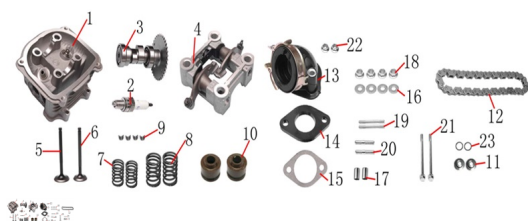

## GRUPO CABEZA DE CILINDRO

Rating: Not Rated Yet

**Price:**

Variant price modifier:

Base price with tax:

Price with discount:

Salesprice with discount:

Sales price:

### Description

Ref.	Título	Código
1	Cabeza de cilindro	194-02-0001A
2	Bujía	194-02-0002A
3	Arbol de levas	194-02-0003
4	Conjunto balancines de válvulas	194-02-0004
5	Válvula de admisión	194-02-0005
6	Válvula de escape	194-02-0006
7	Resorte interno de válvula	194-02-0007
8	Resorte externo de válvula	194-02-0008
9	Seguro semi cono	194-02-0009
10	Buje	194-02-0010
11	Asiento de resorte de válvula de admisión	194-02-0011
12	Cadena distribución	194-02-0012
13	Empalme carburador	194-02-0013
14	Brida de admisión	194-02-0014
15	Junta	194-02-0015
16	Arandela M8	194-02-0016
17	Perno ?10x16	194-02-0017
18	Tuerca hexagonal M8	194-02-0018
19	Espárrago M6x50	194-02-0019
20	Espárrago M6x32	194-02-0020
21	Tornillo hexagonal M6x100	194-02-0021
22	Tuerca hexagonal M6	194-02-0022

MOTOR : GRUPO CABEZA DE CILINDRO

---

	Ref.	Título	Código
23		Asiento de resorte de válvulas	194-02-0023