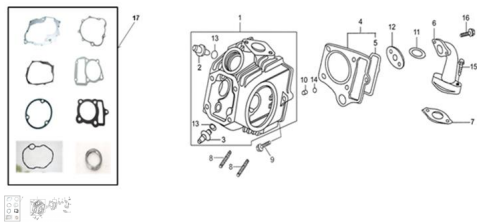

GRUPO CABEZA DE CILINDRO

Rating: Not Rated Yet

Price:

Variant price modifier:

Base price with tax:

Price with discount:

Salesprice with discount:

Sales price:

Sales price without tax:

Discount:

Tax amount:

[Ask a question about this product](#)

Description

Ref.	Título	Código
1	CABEZA DE CILINDRO COMPLETA	250301100
2	GUÍA VÁLVULA DE ADMISIÓN	250301110
3	GUIA VALVULA DE ESCAPE	250301115
4	JUNTA CABEZA DE CILINDRO	250301120
5	GOMA ROCE CADENA DISTRIBUCIÓN	250301125
6	EMPALME CARBURADOR	250301130
7	JUNTA EMPALME CILINDRO	250301135
8	ESPARRAGO M6 X 34	250301140
9	TORNILLO M6 X 23	250301145
10	BUJE	250301150
11	O-RING 27 X 2.0	250301155
12	JUNTA EMPALME CARBURADOR	250301160
13	O-RING 9 X 1.6	250301165
14	O-RING 9 X 1.35	250301170
15	TORNILLO M6 X 28	250301175
16	TORNILLO M6 X 22	250301180
17	KIT DE JUNTAS	10-900-4