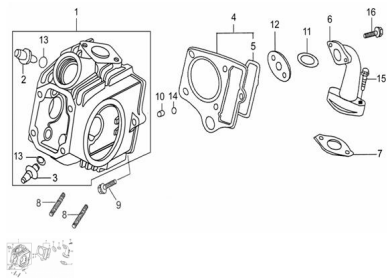

GRUPO CABEZA DE CILINDRO

Rating: Not Rated Yet

Price:

Variant price modifier:

Base price with tax:

Price with discount:

Salesprice with discount:

Sales price:

Sales price without tax:

Discount:

Tax amount:

[Ask a question about this product](#)

Description

Ref.	Título	Código
1	CABEZA DE CILINDRO COMPLETA	250301100
2	GUÍA VÁLVULA DE ADMISIÓN	250301110
3	GUIA VALVULA DE ESCAPE	250301115
4	JUNTA CABEZA DE CILINDRO	250301120
5	GOMA ROCE CADENA DISTRIBUCIÓN	250301125
6	EMPALME CARBURADOR	250301130
7	JUNTA EMPALME CILINDRO	250301135
8	ESPARRAGO M6 X 34	250301140
9	TORNILLO M6 X 23	250301145
10	BUJE	250301150
11	O-RING 27 X 2.0	250301155
12	JUNTA EMPALME CARBURADOR	250301160
13	O-RING 9 X 1.6	250301165
14	O-RING 9 X 1.35	250301170
15	TORNILLO M6 X 28	250301175
16	TORNILLO M6 X 22	250301180