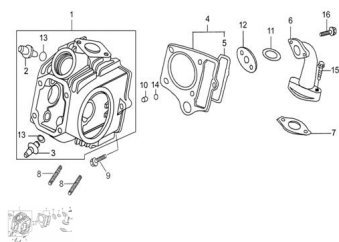

GRUPO CABEZA DE CILINDRO

Rating: Not Rated Yet

Price:

Variant price modifier:

Base price with tax:

Price with discount:

Salesprice with discount:

Sales price:

Sales price without tax:

Discount:

Tax amount:

[Ask a question about this product](#)

Description

Ref.	Título	Código
1	CABEZA DE CILINDRO COMPLETA	250301100
2	GUÍA VÁLVULA DE ADMISIÓN	250301110
3	GUIA VALVULA DE ESCAPE	250301115
4	JUNTA CABEZA DE CILINDRO	250301120
5	GOMA ROCE CADENA DISTRIBUCIÓN	250301125
6	EMPALME CARBURADOR	250301130
7	JUNTA EMPALME CILINDRO	250301135
8	ESPARRAGO M6 X 34	250301140
9	TORNILLO M6 X 23	250301145
10	BUJE	250301150
11	O-RING 27 X 2.0	250301155
12	JUNTA EMPALME CARBURADOR	250301160
13	O-RING 9 X 1.6	250301165
14	O-RING 9 X 1.35	250301170
15	TORNILLO M6 X 28	250301175
16	TORNILLO M6 X 22	250301180