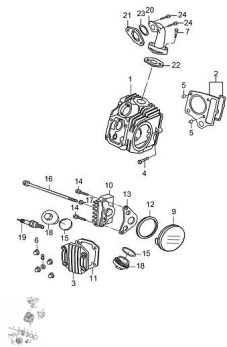

GRUPO CABEZA DE CILINDRO

Rating: Not Rated Yet

Price:

Variant price modifier:

Base price with tax:

Price with discount:

Salesprice with discount:

Sales price:

Sales price without tax:

Discount:

Tax amount:

[Ask a question about this product](#)

Description

| Ref. | Título | Código |
|------|----------------------------------|---------------|
| 1 | CABEZA DE CILINDRO COMPLETA | 102-110H120R0 |
| 2 | KIT DE JUNTAS | 102-140H12000 |
| 3 | TAPA DE CILINDRO | 102-171H12020 |
| 4 | TORNILLO | 102-500-06227 |
| 5 | PERNO | 102-206H08004 |
| 6 | TUERCA | 102-165H12000 |
| 7 | TORNILLO | 102-500-06258 |
| 8 | ARANDELA DE COBRE | 102-167H12000 |
| 9 | COVERTOR IZQUIERDO DE CILINDRO | 102-156H120R1 |
| 10 | COVERTOR DERECHO DE CILINDRO | 102-150H12020 |
| 11 | JUNTA TAPA DE VALVULA | 102-173H12001 |
| 12 | JUNTA TAPA IZQUIERDA DE CILINDRO | 102-158H12000 |
| 13 | JUNTA TAPA DERECHA DE CILINDRO | 102-159H12000 |
| 14 | TORNILLO | 102-547-06207 |
| 15 | O-RING | 102-280H30010 |
| 16 | TORNILLO | 102-100H06110 |

MOTOR : GRUPO CABEZA DE CILINDRO

| | Ref. | Título | Código |
|----|------|-------------------------|---------------|
| 17 | | JUNTA | 102-168H06015 |
| 18 | | TAPON DE VALVULA | 102-175-18910 |
| 19 | | BUJIA | 102-482H12000 |
| 20 | | EMPALME CARBURADOR | 102-111H120R0 |
| 21 | | JUNTA EMPALMECARBURADOR | 102-128H12000 |
| 22 | | JUNTA EMPALMECARBURADOR | 102-121H12000 |
| 23 | | O-RING | 102-280H25010 |
| 24 | | TORNILLO | 102-500-06308 |