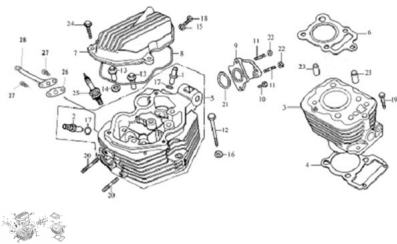

## GRUPO CABEZA DE CILINDRO

Rating: Not Rated Yet

**Price:**

Variant price modifier:

Base price with tax:

Price with discount:

Salesprice with discount:

Sales price:

Sales price without tax:

Discount:

Tax amount:

[Ask a question about this product](#)

Description	Ref.	Título	Código
	1	GUIA VALVULA DE ADMISION	7-12214
	2	GUIA VALVULA DE ESCAPE	7-12215
	3	CILINDRO	7-12110
	4	JUNTA CILINDRO	7-12121
	5	CABEZA DE CILINDRO RX 150	17-12210
	5	CABEZA DE CILINDRO P.EAGLE 150	7-12210
	6	JUNTA CABEZA DE CILINDRO	7-12220

**MOTOR : GRUPO CABEZA DE CILINDRO**

---

Ref.	Título	Código
7	TAPA CABEZA DE CILINDRO	7-12311
8	JUNTA TAPA CABEZA DE CILINDRO	7-12312
9	EMPALME	7-17310
10	TORNILLO M6 X 20	
11		7-GB/T899
12		7-12237
13	TORNILLO	7-12313
14		7-12345
15		7-12315
16		7-12236
17	O-RING CABEZA DE CILINDRO	7-12216
18	TORNILLO M6 X 12	
19	TORNILLO M6 X 20	
20	TORNILLO M6 X 35	7-GB/T900
21	O-RING 33.5 X 3	7-17321
22	TUERCA M6	
23	PERNO 10 X 20	7-12218
24	TORNILLO M6 X 28	
25	BUJIA (D8TC)	7-34210
26	JUNTA CO	7-20661

Ref.	Título	Código
		DUCTO DE AIRE
27		TORNILLO M6 X 14
28		7-20650