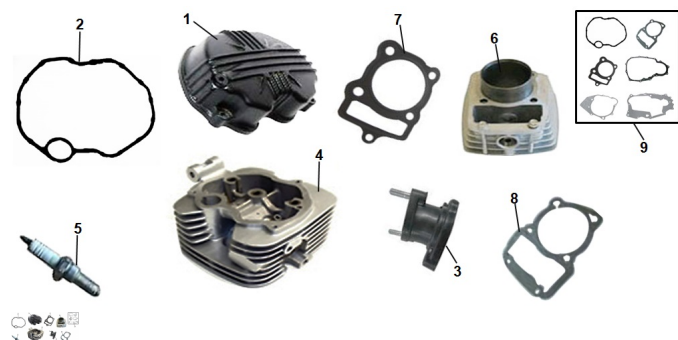

## GRUPO CABEZA DE CILINDRO Y CILINDRO

Rating: Not Rated Yet

**Price:**

Variant price modifier:

Base price with tax:

Price with discount:

Salesprice with discount:

Sales price:

Sales price without tax:

Discount:

Tax amount:

[Ask a question about this product](#)

Description	Ref.	Título	Código
	1	TAPA CABEZA DE CILINDRO	190-12023
	2	JUNTA TAPA CABEZA DE CILINDRO	190-38084
	3	EMPALME	190-18042
	4	CABEZA DE CILINDRO	190-12008
	5	BUJIA D8RTC	197-27096
	6	CILINDRO	190-12002
	7	JUNTA	190-12015

Ref.	Título	Código
		CABEZA DE CLINDRO
8	JUNTA DE CILINDRO	190-12005
9	KIT JUNTAS MOTOR P	190-80005