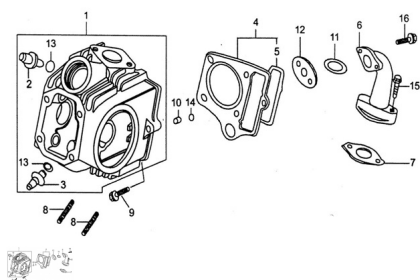

GRUPO CABEZA DE CILINDRO

Rating: Not Rated Yet

Price:

Variant price modifier:

Base price with tax:

Price with discount:

Salesprice with discount:

Sales price: 1,00 \$

Sales price without tax: 1,00 \$

Discount:

Tax amount:

[Ask a question about this product](#)

Description

Ref.	Título	Código
1.	CABEZA DE CILINDRO COMPLETA	172-01A00
2.	GUJA VALVULA DE ADMISION	172-0A001
3.	GUJA VALVULA DE ESCAPE	172-0A002
4.	JUNTA CABEZA DE CILINDRO	172-0B008
5.	GOMA ROCE CADENA DISTRIBUCIÓN	172-1-2-5
6.	EMPALME CARBURADOR	172-055-002
7.	JUNTA EMPALME CARBURADOR	172-055-005
8.	ESPARRAGO M6 X 32	172-0M009
9.	TORNILLO M6 X 23	172-0M015
10.	BUJE	172-0L040
11.	O-RING 27 X 2.0	172-0C059
12.	BAQUELITA EMPALME CARBURADOR	172-055-003
13.	O-RING 9 X 1.6	172-0C047
14.	O-RING 9X11.7X1.5	172-0C031
15.	TORNILLO M6 X 28	172-83060
16.	TORNILLO M6 X 22	172-83060-1