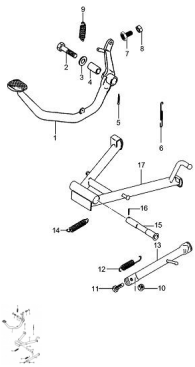

GRUPO CABALLETES

Rating: Not Rated Yet

Price:

Variant price modifier:

Base price with tax:

Price with discount:

Salesprice with discount:

Sales price:

Sales price without tax:

Discount:

Tax amount:

[Ask a question about this product](#)

Description	Ref.	Título	Código
	1	PEDAL DE FRENO TRASERO	103-43110
	2	TORNILLO	103-43213
	3		103-8322
	4		103-43231
	5	RESORTE	103-4111
	6		103-9443
	7	TORNILLO	103-43159
	8	TUERCA	103-8310