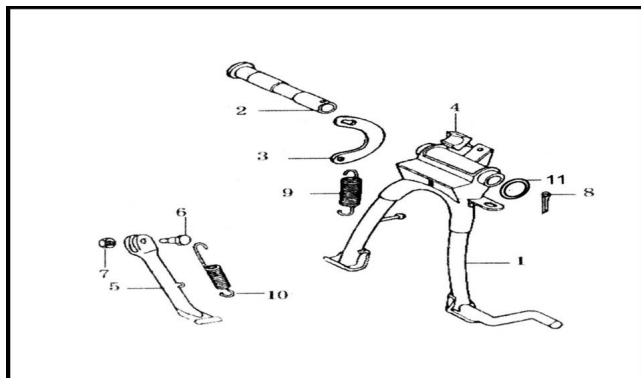

GRUPO CABALLETE

Rating: Not Rated Yet

Price:

Variant price modifier:

Base price with tax:

Price with discount:

Salesprice with discount:

Sales price:

Sales price without tax:

Discount:

Tax amount:

[Ask a question about this product](#)

Description

	Ref.	Título	Código
1		CABALLETE	10-42100
2		EJE CABALLETE 15CM DIAMETRO 12MM	10-42241
3		PERCHA SUJECCION RESORTE	10-42246
4		TOPE DE GOMA	10-18612
5		SOSTEN LATERAL	10-42300
6		TORNILLO SOSTEN LATERAL	10-42342
7		TUERCA M10 X 1.25	10-GB6170-86-6
8		PERNO 2.5 X 26	10-GB91-86-2
9		RESORTE CABALLETE	10-42242
10		RESORTE SOSTEN LATERAL	10-42341