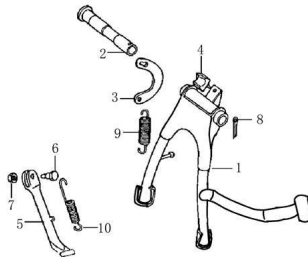

GRUPO CABALLETE

Rating: Not Rated Yet

Price:

Variant price modifier:

Base price with tax:

Price with discount:

Salesprice with discount:

Sales price:

Sales price without tax:

Discount:

Tax amount:

[Ask a question about this product](#)

Description

	Ref.	Título	Código
1		CABALLETE	9-42100
2		EJE CABALLETE	9-42241
3		RESORTE LLETE	9-42246
4		GOMA CABALLETE	9-18612
5		SOSTÉN LATERAL	9-42300
6		TORNILLO PIE LATERAL	9-42342
7		TUERCA M10X1.25	9-GB/T6-2
8		PERNO AGUJA 2.5X26	9-GB/T9-8
9		RESORTE CENTRO DE PIE	9-42242
10		RESORTE PIE LATERAL	9-42341