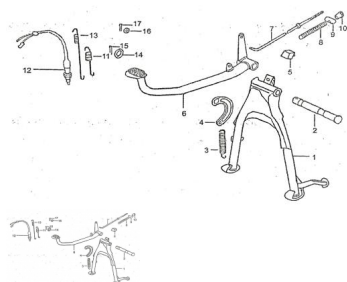

GRUPO CABALLETE

Rating: Not Rated Yet

Price:

Variant price modifier:

Base price with tax:

Price with discount:

Salesprice with discount:

Sales price:

Sales price without tax:

Discount:

Tax amount:

[Ask a question about this product](#)

Description	Ref.	Título	Código
	1		2-42100
	2	PERNO DE	2-42241
	3	RESORTE DE CABAL LETE	2-42242
	4	SOPORTE RESORTE DE CABAL LETE	2-42246
	5	GOMA TOPE CAB ALLETE	2-18612
	6	PEDAL FRENO TRASERO	2-65400