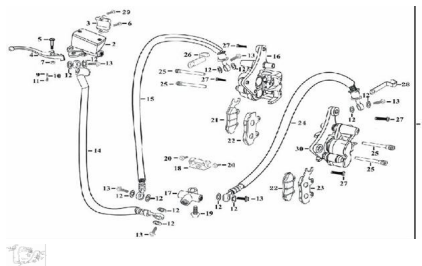

GRUPO BOMBA DE FRENO DELANTERO

Rating: Not Rated Yet

Price:

Variant price modifier:

Base price with tax:

Price with discount:

Salesprice with discount:

Sales price:

Sales price without tax:

Discount:

Tax amount:

[Ask a question about this product](#)

| Description | Ref. | Título | Código |
|-------------|------|--------------------------------------|----------|
| | 1 | KIT FRENO DE LANTERO ARMADO | 76-29140 |
| | 2 | BOMBA DE FRENO | 76-29148 |
| | 3 | SOPORTE BOMBA | 76-27174 |
| | 4 | PALANCA FRENO DE LANTERO | 76-27172 |
| | 5 | TORNILLO | 76-29226 |
| | 6 | TORNILLO CON FLANGE | 76-38014 |
| | 7 | TUERCA | 76-38039 |
| | 9 | | 76-38045 |
| | 10 | | 76-38046 |

ESTRUCTURA : GRUPO BOMBA DE FRENO DELANTERO

| Ref. | Título | Código | |
|------|---------------------------|----------|--|
| 11 | TORNILLO | 76-38022 | |
| 12 | | 76-38082 | |
| 13 | TORNILLO | 76-29180 | |
| 14 | FLEXIBLE DE FRENO | 76-29223 | |
| 15 | FLEXIBLE DE FRENO | 76-29223 | |
| 16 | CALIPER | 76-29164 | |
| 17 | ACOPLE | 76-17073 | |
| 18 | SOPORTE | 76-29227 | |
| 19 | TORNILLO CON FLANGE | 76-38014 | |
| 20 | TORNILLO CON FLANGE | 76-38014 | |
| 21 | PASTILLA DE FRENO 1 | 76-38171 | |
| 22 | PASTILLA DE FRENO 1 | 76-38171 | |
| 23 | PASTILLA DE FRENO 1 | 76-38171 | |
| 24 | FLEXIBLE DE FRENO | 76-29223 | |
| 25 | BULON CALIPER | 76-29174 | |
| 26 | SOPORTE | 76-29227 | |
| 27 | TORNILLO CON FLANGE | 76-38014 | |
| 28 | SOPORTE | 76-29227 | |
| 29 | TORNILLO CON FLANGE | 76-38014 | |
| 30 | SOPORTE CALIPER | 76-29165 | |