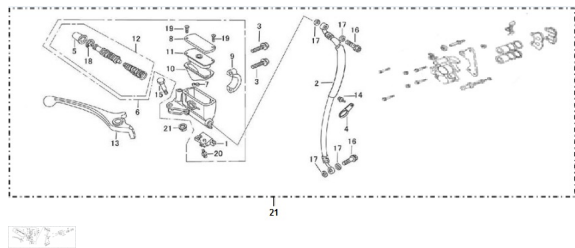

GRUPO BOMBA DE FRENO DELANTERA

Rating: Not Rated Yet

Price:

Variant price modifier:

Base price with tax:

Price with discount:

Salesprice with discount:

Sales price:

Sales price without tax:

Discount:

Tax amount:

[Ask a question about this product](#)

Description

Ref.	Título	Código
1	BULBO DE STOP FRENO DELANTERO	81-35310
2	FLEXIBLE DE FRENO DELANTERO	81-56700
3	TORNILLO M6X22	81-GB/T1-4
4	ABRAZADERA, FLEXIBLE DELANTERO DE FRENO	81-56762
5	BUJE APOYO CILINDRO PRINCIPAL	81-56427
6	FRENO DELANTERO MAESTRO COMPLETO	81-56400
7	PROTECTOR	81-56424
8	TAPA DEPOSITO DE FRENO	81-56423
9	SOPORTE CILINDRO MAESTRO	81-56422
10	DIAFRAGMA	81-56426
11	PLACA DE DIAFRAGMA	81-56425
12	CILINDRO PRINCIPAL	81-56430
13	PALANCA FRENO DELANTERO	81-47511
14	TORNILLO M6X10	81-GB/T1-5
15	TORNILLO PIVOTE PALANCA DE FRENO	81-93721
16	TORNILLO PASO LIQUIDO DE FRENO M10X22	81-GB/T1-6
17	ARANDELA TORNILLO LIQUIDO DE FRENO D10	81-GB/T9-3
18	ANILLO SEGER, 6	81-GB/T8-4
19	TORNILLO, M4X12	81-GB/T8-5
20	TORNILLO, M4X12	81-GB/T9-4
21	KIT FRENO DELANTERO ZTT 250 SM	81-80020