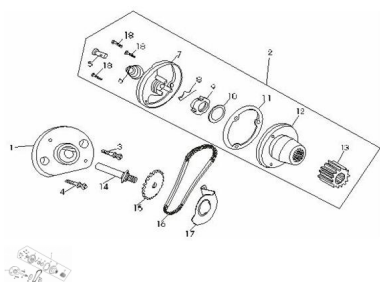

GRUPO BOMBA DE ACEITE

Rating: Not Rated Yet

Price:

Variant price modifier:

Base price with tax:

Price with discount:

Salesprice with discount:

Sales price:

Sales price without tax:

Discount:

Tax amount:

[Ask a question about this product](#)

Description

Ref.	Título	Código
1	CONJUNTO BOMBA DE ACEITE	69-105100
2	FILTRO DE ACEITE	69-105200
3	TORNILLO M6 X 30	69-S60630
4	TORNILLO M4 X 12	69-D30412
5	TUBO SALIDA ACEITE	69-D20512
6	RESORTE TUBO DE ACEITE	69-105224
7	TAPA FILTRO DE ACEITE	69-105225
8	SEGURO ALAMBRE	69-105223
9	TUERCA CENTRAL BOMBA	69-105228
10	SEGURO TUERCA	69-106296
11	JUNTA FILTRO DE ACEITE	69-T23822
12	CUERPO FILTRO DE ACEITE	69-105226
13	ENGRANAJE PRIMARIO	69-105221
14	EJE BOMBA DE ACEITE	69-106101
15	ENGRANAJE COMANDO BOMBA DE ACEITE	69-105105
16	CADENA BOMBA DE ACEITE	69-105104
17	SUJETADOR BOMBA DE ACEITE	69-105180