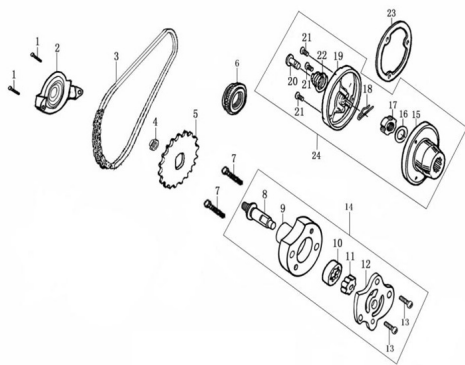

GRUPO BOMBA DE ACEITE

Rating: Not Rated Yet

Price:

Variant price modifier:

Base price with tax:

Price with discount:

Salesprice with discount:

Sales price:

Sales price without tax:

Discount:

Tax amount:

[Ask a question about this product](#)

Description

	Ref.	Título		Código
1		TORNILLO M6X12		160-B1673
2		PROTECTOR ENGRANAJE BOMBA DE ACEITE		160-14113
3		CADENA BOMBA DE ACEITE		160-14103
4		TUERCA 6		160-B0617
5		ENGRANAJE CONDUCTOR BOMBA DE ACEITE		160-1432B
6		ENGRANAJE BOMBA DE ACEITE		160-14001
7		TORNILLO M6X32		160-B1674
8		EJE BOMBA DE ACEITE		160-14107
9		CUERPO BOMBA DE ACEITE		160-14110
10		ROTOR EXTERNO BOMBA DE ACEITE		160-14112
11		ROTOR INTERNO BOMBA DE ACEITE		160-14111
12		COBERTOR BOMBA DE ACEITE		160-14108
13		TORNILLO M3X8		160-B0083
14		CONJUNTO BOMBA DE ACEITE		160-14100
15		CONJUNTO ROTOR FILTRO DE ACEITE		160-14203