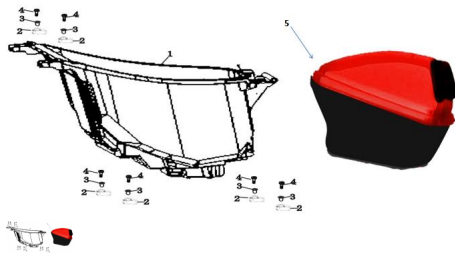

GRUPO BAULERA

Rating: Not Rated Yet

Price:

Variant price modifier:

Base price with tax:

Price with discount:

Salesprice with discount:

Sales price:

Sales price without tax:

Discount:

Tax amount:

[Ask a question about this product](#)

Description

	Ref.	Título	Código
1		BAUL BAJO ASIENTO	90-501100
2		ARANDELA DE GOMA	90-814300
3		BUJE INTERNO	90-808202
4		TORNILLO HEXAGONAL M10	90-801400
5		BAULERA EQUIPAJE NEGRO	90-80100NE
5		BAULERA EQUIPAJE AMARILLO	90-80100AM
5		BAULERA EQUIPAJE GRIS	90-80100GR
5		BAULERA EQUIPAJE ROJO	90-80100RO
5		BAULERA EQUIPAJE NARANJA	90-80100NA