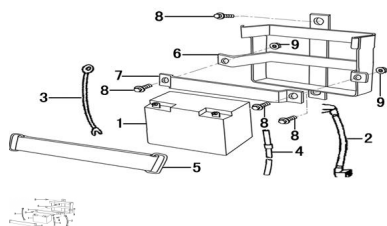

GRUPO BATERIA

Rating: Not Rated Yet

Price:

Variant price modifier:

Base price with tax:

Price with discount:

Salesprice with discount:

Sales price:

Sales price without tax:

Discount:

Tax amount:

[Ask a question about this product](#)

Description

Ref.	Título	Código
1	BATERIA YTX5L-BS	0-10070
1	BATERIA (PARA UNIDAD SIN ARRANQUE)	106-80050
2	CABLEADO POSITIVO BATERIA	10-2662732410
3	CABLEADO NEGATIVO BATERIA	10-2662732420
4	TUBO DE DESCARGA	10-31591
5	CINTA SUJECION BATERIA	10-31920
6	SOPORTE BATERIA	10-2662731820
7	PLANCHUELA SUJECION BATERIA	10-2662731851
8	TORNILLO M8 X 20	10-GB5783-86-5
9	TUERCA M8	10-GB6170-86-2