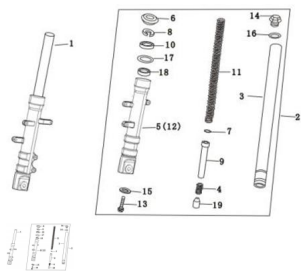

GRUPO BARRALES DE SUSPENSION DELANTERA

Rating: Not Rated Yet

Price:

Variant price modifier:

Base price with tax:

Price with discount:

Salesprice with discount:

Sales price:

Sales price without tax:

Discount:

Tax amount:

[Ask a question about this product](#)

Description	Ref.	Título	Código
	1	CONJ. BARRAL DER.	142-31046
	2	CONJ. BARRAL IZQ.	142-31045
	3	PIERNA BARRAL FRONTAL	142-31052
	4	RESORTE	142-38115
	5	CILINDRO BARRAL FRONTAL	142-31049
	6		142-31057
	7	O-RING DE PISTON	142-31061
	8	TRABA SEGURO DE BARRAL	142-31058