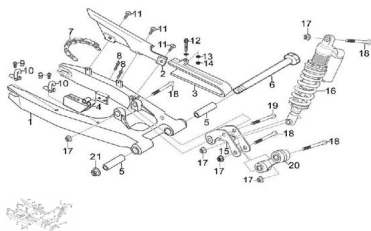

GRUPO BALANCIN

Rating: Not Rated Yet

Price:

Variant price modifier:

Base price with tax:

Price with discount:

Salesprice with discount:

Sales price:

Sales price without tax:

Discount:

Tax amount:

[Ask a question about this product](#)

Description

	Ref.	Título	Código
1		BALANCIN	81-61100
2		CUBRE CADENA	81-61311
3		ROCECADENA	81-61491
4		GUIA CADENA	81-61370
5		BUJE BALANCIN	81-61921
6		AJE BALANCIN	81-61591
7		CADENA 520-106	81-GB/T1-22
8		TORNILLO M6X45	81-GB/T5-3
9		TORNILLO M6X16	81-GB/T6-15
10		ABRAZADERA MANGUERA GUARDABARRO TRASERO	81-66762-1
11		TORNILLO M6X16	81-GB/T1-23
12		TORNILLO M6X90	81-GB/T6-16
13		ARANDELA 6	81-GB/T9-16
14		TURCA M6	81-GB/T6-17
15		SOPORTE AMORTIGUADOR TRASERO	81-62610
16		AMORTIGUADOR TRASERO	81-62100
17		TUERCA M12X1,25	81-GB/T8-18
18		TORNILLO M12X1,25X65	81-GB/T1-24
19		TORNILLO M12X1,25X65	81-GB/T1-25
20		SOPORTE BIELETA AMORTIGUADOR TRASERO	81-62610-1