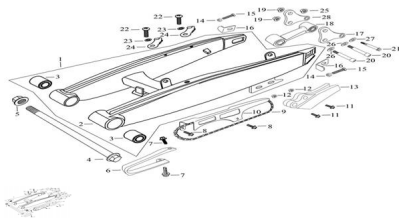

GRUPO BALANCIN

Rating: Not Rated Yet

Price:

Variant price modifier:

Base price with tax:

Price with discount:

Salesprice with discount:

Sales price:

Sales price without tax:

Discount:

Tax amount:

[Ask a question about this product](#)

Description

Ref.	Título	Código
1	CONJUNTO BALANCIN	69-31108
2	BALANCIN	69-31115
3	DISTANCIADOR	69-31109
4	EJE BALANCIN Ø14X225	69-38087-1
5	TUERCA M14	69-38040
6	PROTECTOR CADENA	69-31141
7	TORNILLO M5X16	69-38014-9
8	TORNILLO M6X12	69-38014-10
9	CADENA	69-26001
10	CUBRE CADENA	69-26008
11	TORNILLO M6X35	69-38014-11
12	TUERCA M8	69-38037-4
13	CUBRE CADENA INFERIOR	69-26015
14	TUERCA M8	69-38034-3
15	TORNILLO M8X50	69-38007-2
16	SOPORTE CADENA	69-31143
17	SOPORTE IZQUIERDO BALANCIN	69-30066
18	BRAZO BALANCIN	69-30060
19	TUERCA M10	69-38037-5
20	TORNILLO M10X65	69-38019-9
21	TORNILLO M5X12	69-38014-12
22	TORNILLO M5X12	69-38020-5